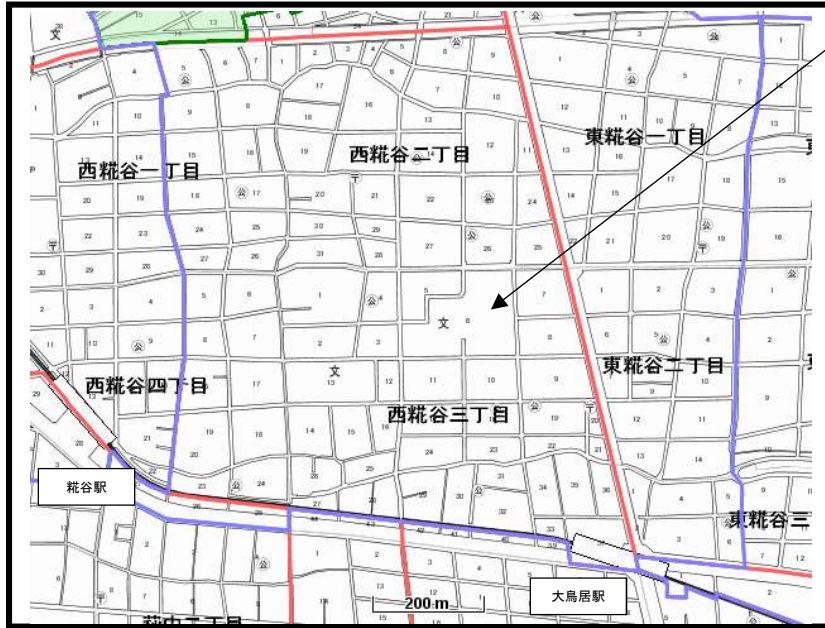

見学会案内図

周辺図

糞谷中学校：大田区西糞谷三丁目6番23号

配置図 受付は正門前です。