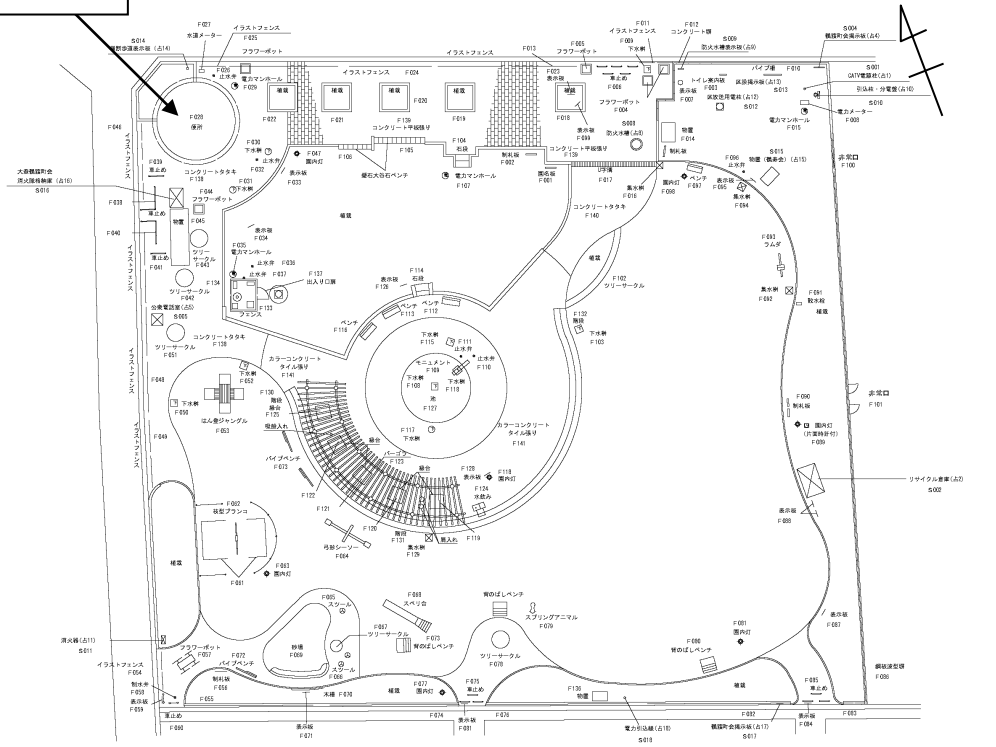

陳情3第68号 大森西6丁目鶴渡公園のトイレ洋式化の陳情

陳情箇所図

陳情箇所
(公園トイレ)

鶴渡公園平面図

陳情箇所写真

①公園トイレ全景

②男性便所(和式)

③女性便所(和式)

④誰でもトイレ(洋式)