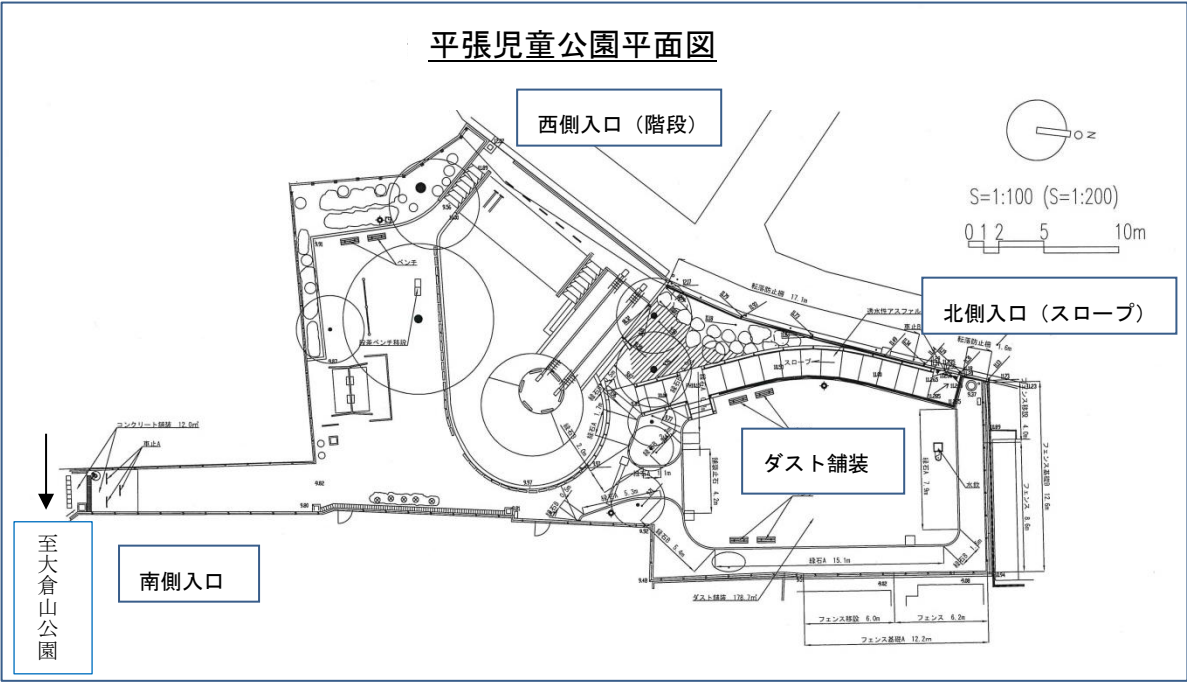

まちづくり環境委員会 令和3年6月15・16日
都市基盤整備部 陳情3第38号
所管 地域基盤整備第一課

陳情3第38号 平張児童公園の整備・改善についての陳情

【案内図】 平張児童公園：大田区南馬込三丁目22番7号

陳情箇所写真  
陳情3第38号 平張児童公園の整備・改善についての陳情

1 トイレの新設（西側入口）

2 地面の整備（雨天時）

3 駐輪場の整備（北側入口全景）

4 車椅子の入場をしやすい（南側入口）

5 フェンス（ネット）を高くしてください（住宅隣接箇所）（左写真:H30時点 右写真:R3時点）

※赤点線はフェンスの現況の高さ