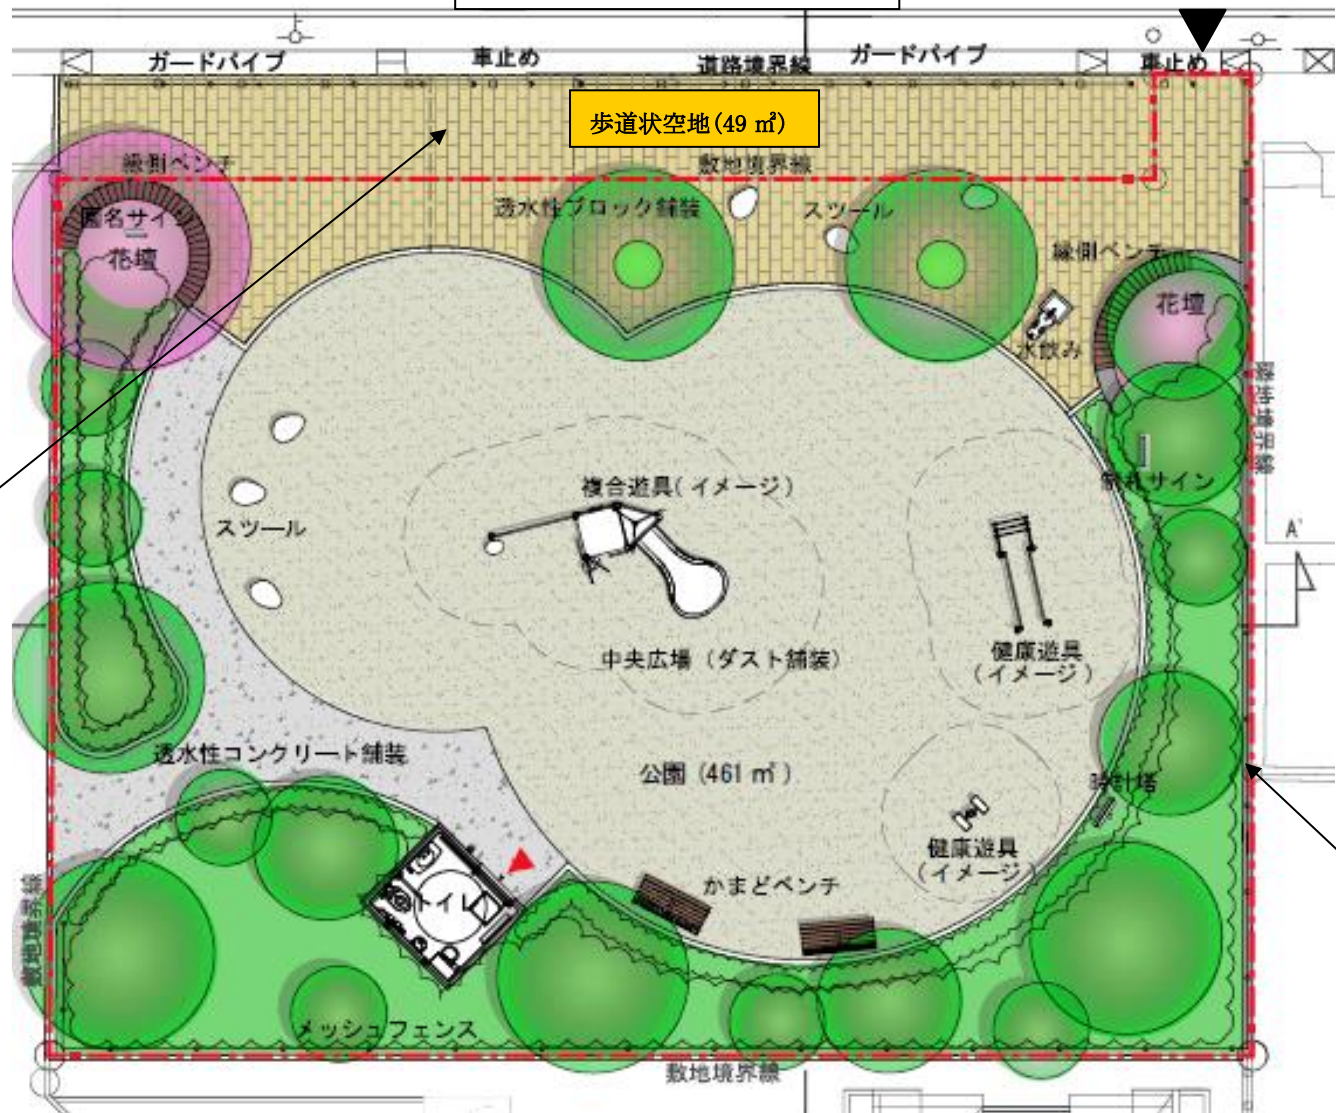

はばたき児童公園の開設について

大田区立公園条例及び同条例施行規則の規定に基づき、はばたき児童公園を新たに開設するため、下記のとおり告示する。

記

- 1 公園名 はばたき児童公園
- 2 位置 大田区本羽田二丁目9番6号
- 3 面積 461.00 m²
- 4 開設理由 都営本羽田二丁目第2団地の建て替え工事に伴い、平成28年に旧三棟児童公園を廃止し、団地建物建替え用地として使用していたが、団地建替え工事完了に伴い、所有地内で位置変更し新たな児童公園として開設するため。
- 5 供用開始日 令和3年3月1日

案内図

はばたき児童公園 平面図

入口

管理協定区域範囲

児童公園範囲