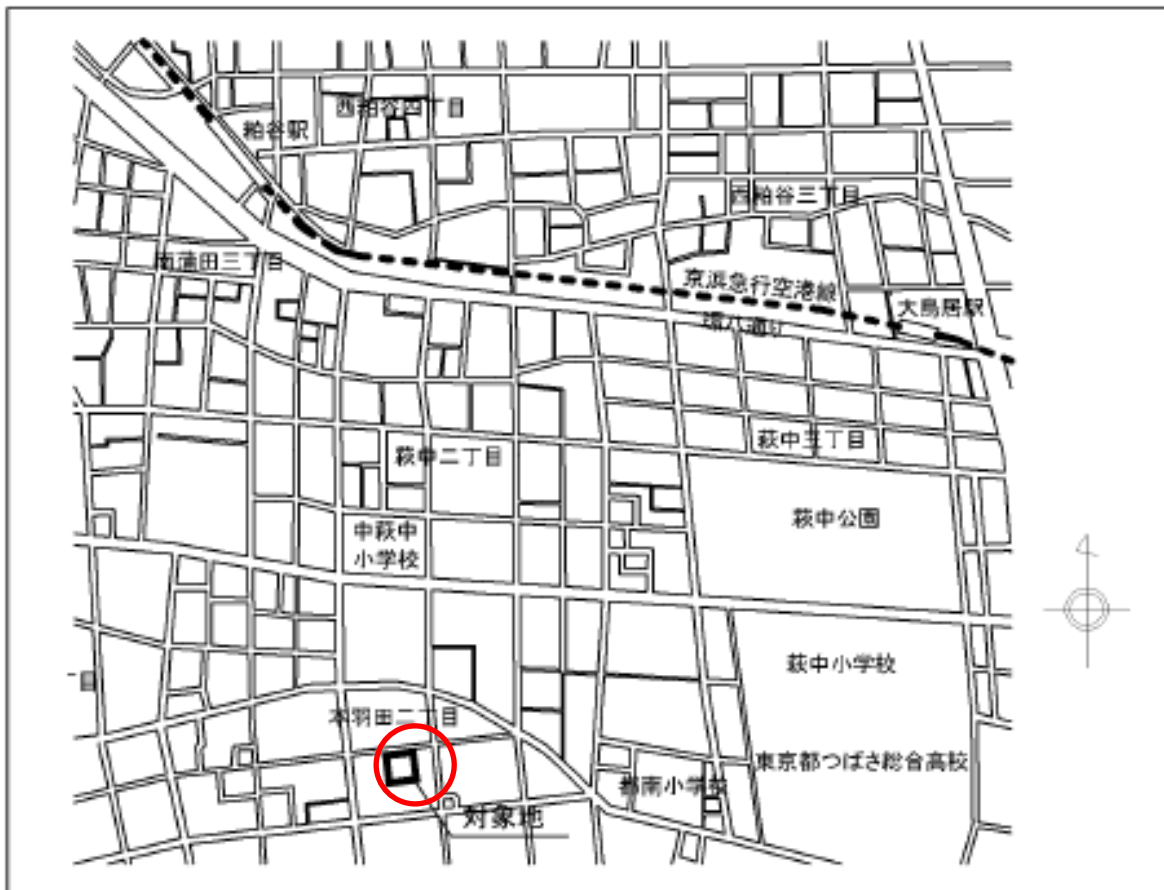

はばたき児童公園の開設について

大田区立公園条例及び同条例施行規則の規定に基づき、はばたき児童公園を新たに開設するため、下記のとおり告示する。

記

- 1 公園名 はばたき児童公園
- 2 位置 大田区本羽田二丁目9番6号
- 3 面積 461.00 m²
- 4 開設理由 都営本羽田二丁目第2団地の建て替え工事に伴い、平成28年に旧三棟児童公園を廃止し、団地建物建替え用地として使用していたが、団地建替え工事完了に伴い、所有地内で位置変更し新たな児童公園として開設するため。
- 5 供用開始日 令和3年3月1日

案内図

はばたき児童公園 平面図

入口

管理協定区域範囲

児童公園範囲