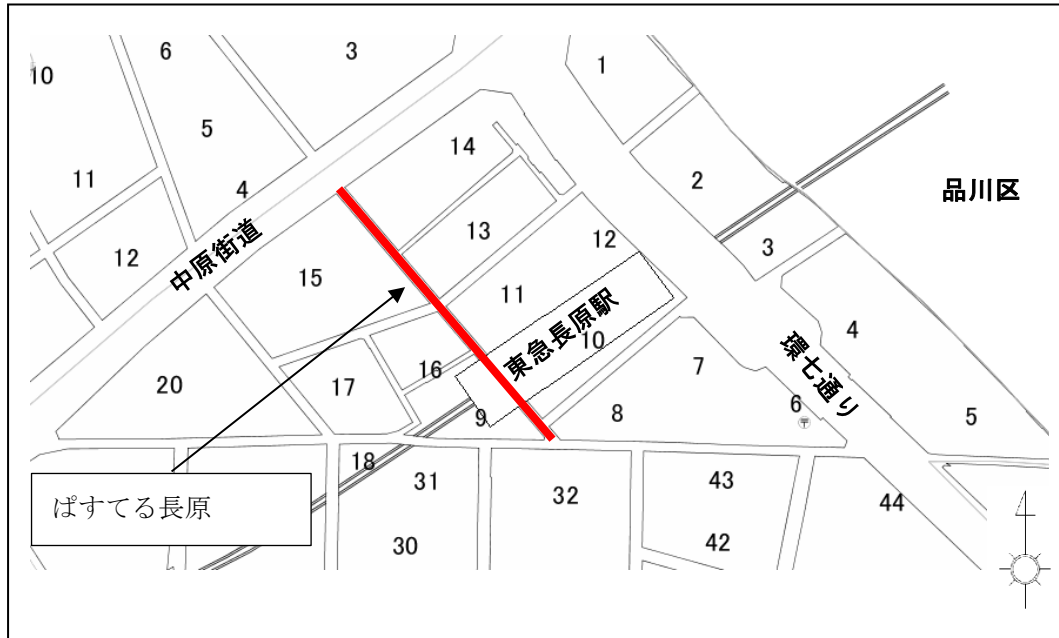

陳情5第20号 各駅（JR・東急・京急・都営地下鉄）における駐輪機設置又は増設に関する陳情

陳情箇所図（通称：サンライズ商店街）

陳情箇所写真

サンライズ商店街（放置自転車状況）

サンライズ商店街（啓発状況）

陳情箇所図（長原駅前（ぱすてる長原））

陳情箇所写真

ぱすてる長原（放置自転車状況）

ぱすてる長原（撤去後状況）