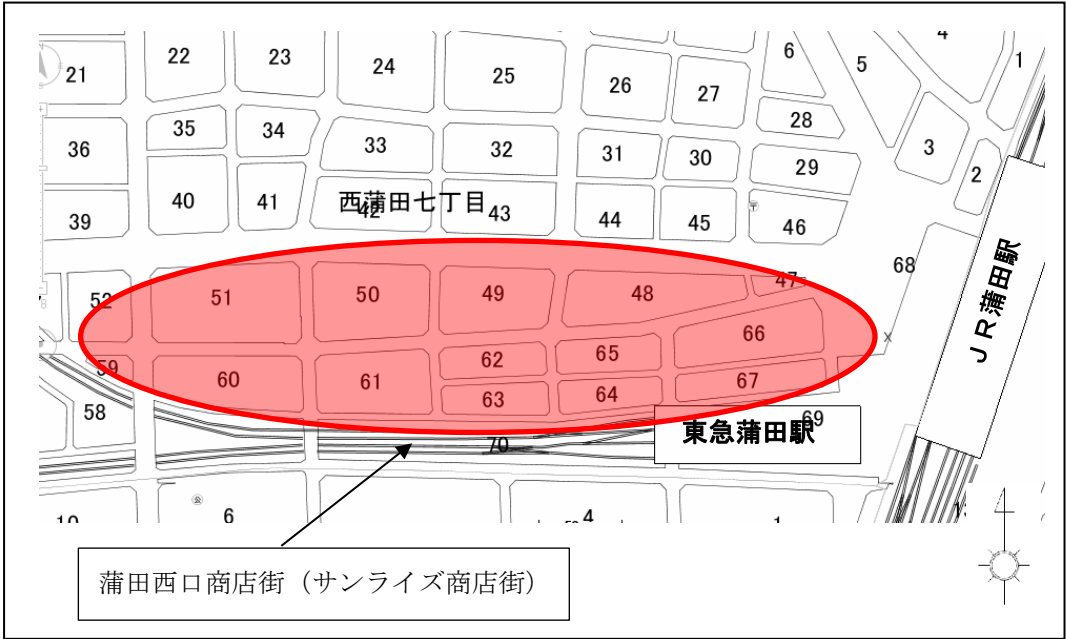

陳情5第20号 各駅（JR・東急・京急・都営地下鉄）における駐輪機設置又は増設に関する陳情

陳情箇所図（通称：サンライズ商店街）

陳情箇所写真

サンライズ商店街（放置自転車状況）

サンライズ商店街（啓発状況）

陳情箇所図（長原駅前（ぱすてる長原））

陳情箇所写真

ぱすてる長原（放置自転車状況）

ぱすてる長原（撤去後状況）