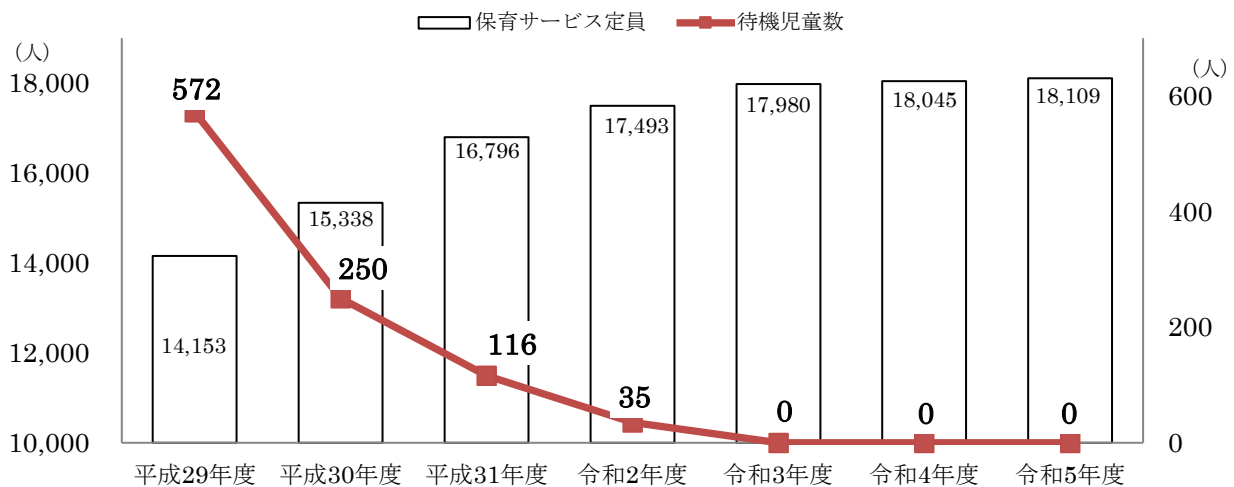

保育所等利用待機児童数及び保育サービス定員について

令和5年4月1日現在の保育所等利用待機児童数及び保育サービス定員を、下記のとおり報告する。

1 待機児童数 0人

2 年度別・年齢別の内訳

年度	0歳児	1歳児	2歳児	3歳児	4歳児	5歳児	合計
令和5年度	0人	0人	0人	0人	0人	0人	0人
令和4年度	0人	0人	0人	0人	0人	0人	0人
令和3年度	0人	0人	0人	0人	0人	0人	0人
令和2年度	8人	20人	7人	0人	0人	0人	35人

3 保育サービス定員と待機児童数の推移

4 保育施設数及び保育サービス定員 (令和5年4月1日現在)

施設種別	施設数 (昨年)	定員数 (昨年)
認可保育所	192 (192)	16,297 (16,144)
小規模保育所	25 (25)	445 (448)
事業所内保育所	3 (3)	16 (16)
認証保育所	36 (37)	1,163 (1,219)
定期利用保育所	13 (16)	118 (140)
家庭福祉員	26 (29)	70 (78)
合計	295 (302)	18,109 (18,045)