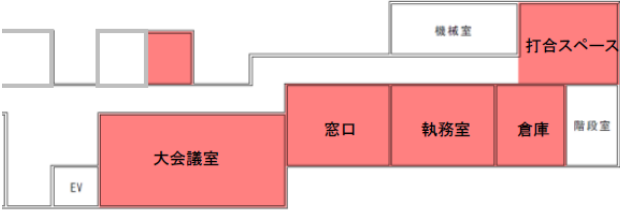

大森西特別出張所の仮設移転・開設について

大森西地区における公共施設整備計画の一環で、大森西特別出張所は、区民活動支援施設大森(以下「こらぼ大森」という。)へ仮移転・開設のため準備を進めている。
この度、仮庁舎の開設日等が確定したため以下のとおり報告する。

- 1 開設日 令和4年1月11日(火)
- 2 広報 区設掲示板、区ホームページ、区報(10月1日号)、Twitter、回覧板等
- 3 施設概要(住所:大田区大森西二丁目16番2号(こらぼ大森 校舎棟))
 - 1階(約460㎡) 窓口、執務室、会議室、倉庫など
 - 2階(約105㎡) 会議室、倉庫

【平面イメージ】

1階

2階

【案内図】