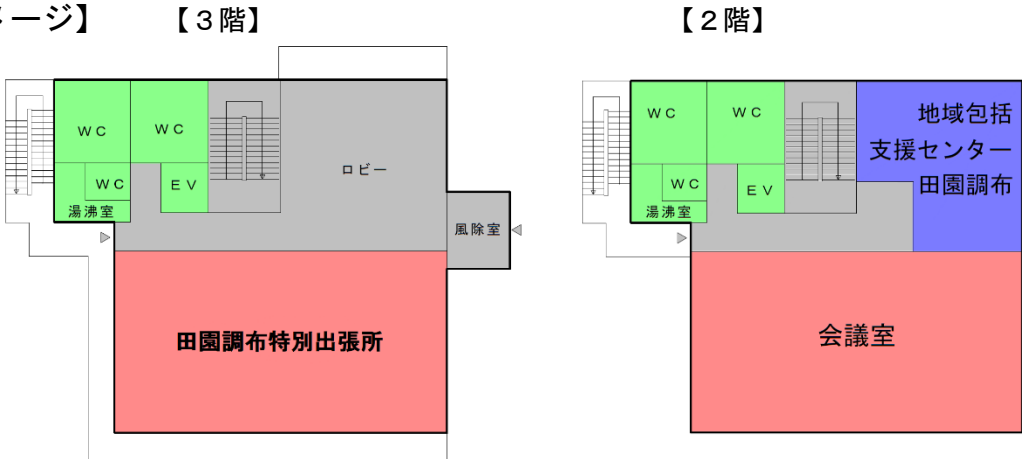

田園調布特別出張所及び地域包括支援センター田園調布の移転・開設について

現在、田園調布特別出張所及び地域包括支援センター田園調布は、改修後の旧富士見会館施設へ移転・開設のため準備を進めている。これらの施設について開設日等が確定したため、以下のとおり報告する。

- 1 開設日 令和4年1月11日（火）
- 2 広報 区設掲示板、区ホームページ、区報（12月1日号）、回覧板等
- 3 開所式 令和4年1月9日（日） 午前10時から 田園調布特別出張所
- 4 施設概要（住所：大田区田園調布一丁目30番1号（旧大田区田園調布富士見会館））
 - 3階 田園調布特別出張所（130㎡）、ロビー（45㎡）
 - 2階 地域包括支援センター田園調布（60㎡）、会議室（130㎡）
 - 1階 管理諸室（機械室・更衣室等）

【平面イメージ】

【案内図】