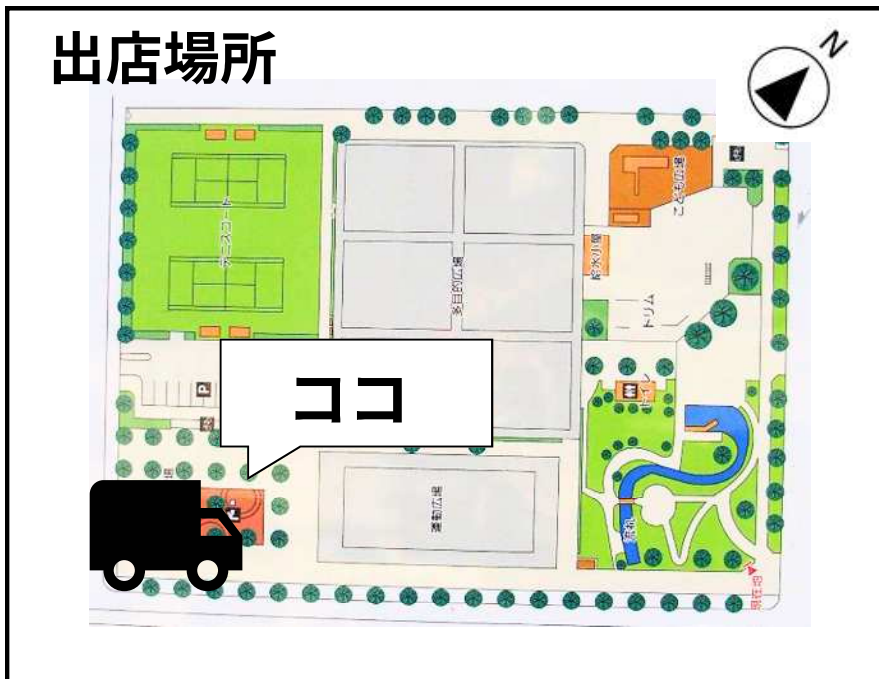

▼▼▼▼ 下丸子公園 出店カレンダー ▼▼▼▼

2024年10月

出店日：10/12(土),13(日)

出店日：10/12(土)

● たこやき渡邊

たこやき8個入り

● B☆EAT

クレープ各種

- ・ダブルクリームチョコバナナ
- ・マカロン
- ・キウイホイップ
- ・のり塩ポテト

かき氷

出店場所

※出店予定や営業時間は予告なく変更する可能性があります。 ※仕入れの状況により、販売商品が変更する可能性があります。

主催 大田区公園課

モビマル 店に行くから店が来る未来  
お問い合わせ

最新出店情報は  
こちらのQRコードから！

来場者  
アンケートは  
こちら