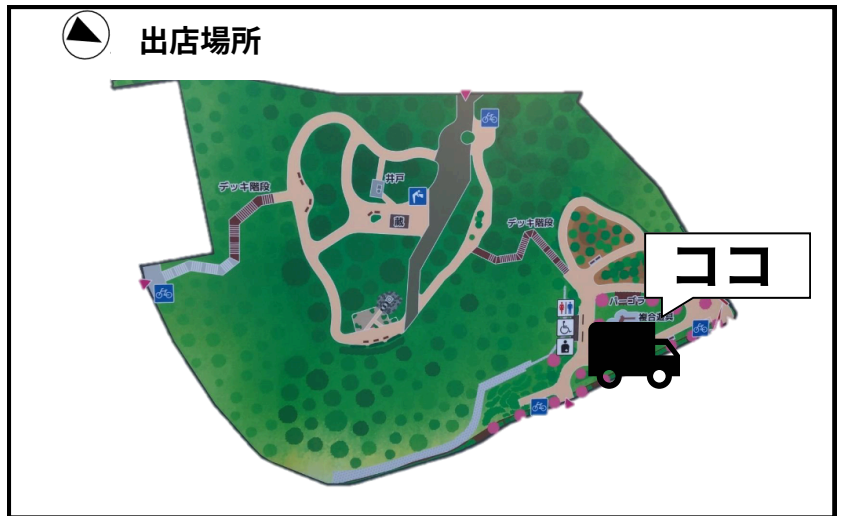

佐伯山緑地 出店スケジュール

2024年10月

キッチンカー

10月12日(土)・19日(土)・26日(土)

● K's cafe

- 自家製シロップかき氷
- 練乳かき氷
- かき氷
- バナナキャラメルホイップ
- いちごチョコホイップクレープ
- タピオカドリンク
- ノンアルコールビール

主催 大田区公園課

※出店予定や営業時間は予告なく変更する可能性があります。 ※仕入れの状況により、販売商品が変更する可能性があります。

モビマル 店に行くから店が来る未来

お問い合わせ

モビマル

最新出店情報は
こちらのQRコードから！

来場者
アンケートは
こちら