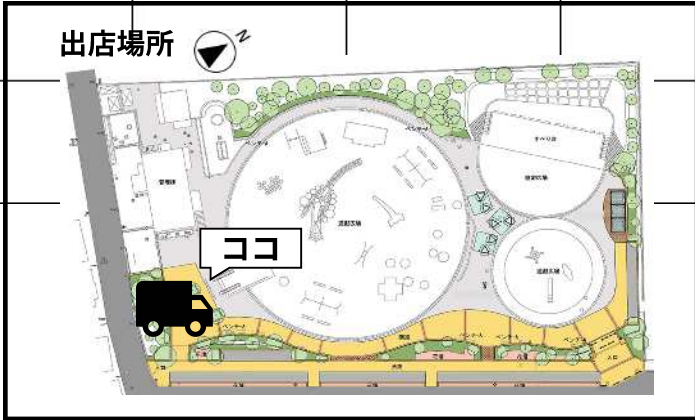

西六郷公園 出店カレンダー

2024年10月

月	火	水	木	金	土	日
	1	2	3	4 ひろちゃんち	5 いも大将	6 フードキッチン クオレ
7	8	9	10 ひろちゃんち	11 ひろちゃんち	12 トライアングルキッチン	13
14 フードキッチン クオレ	15 晴れときどきスイーツ	16	17 ひろちゃんち	18 ひろちゃんち	19 いも大将	20 フードキッチン クオレ
21	22	23	24 ひろちゃんち	25 ひろちゃんち	26	27
			31			

ひろちゃんち

自家製かき氷 (レモン)
自家製かき氷 (梅)
自家製かき氷 (いちご)
ホットドッグ
チョコバナナカップ
チュロスカップ

※出店予定や営業時間は予告なく変更する可能性があります。 ※仕入れの状況により、販売商品が変更する可能性があります。

主催 大田区公園課

モビマル 店に行くから店が来る未来

お問い合わせ

モビマル

最新出店情報は
こちらのQRコードから！