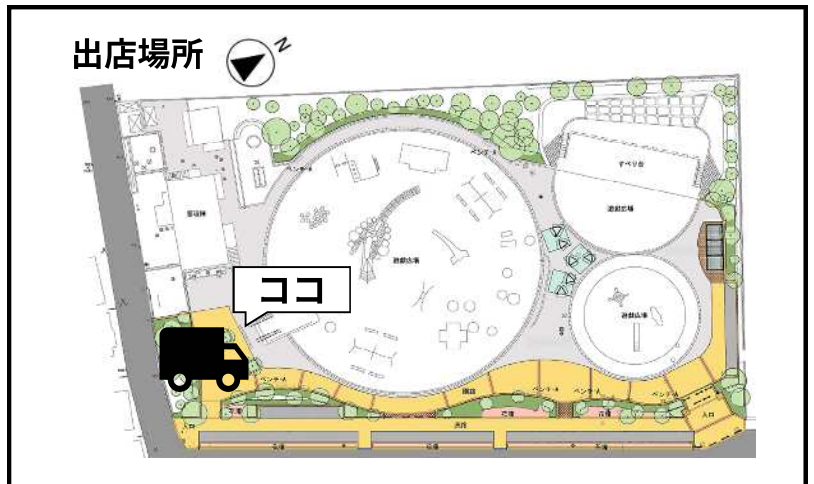

クロッフル各種
ラムネ
ブルーハワイソーダ

出店場所

※出店予定や営業時間は予告なく変更する可能性があります。 ※仕入れの状況により、販売商品が変更する可能性があります。

主催 大田区公園課

モビマル 店に行くから店が来る未来

お問い合わせ

モビマル

最新出店情報は
こちらのQRコードから！