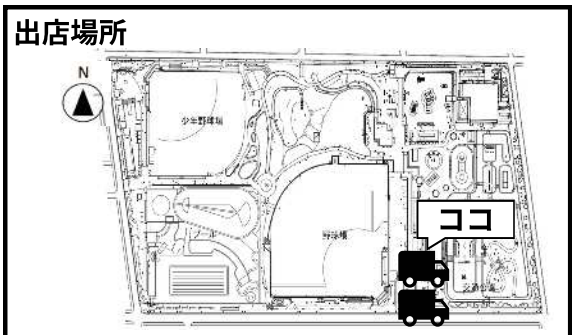

萩中公園 出店カレンダー

2024年8月

月	火	水	木	金	土	日
29 トライアングルキッチン	30 キッチンカー ぶあくつく	31 いも大将	1	2	3 がちまや~	4 いも大将
5 TC69	6	7	8 sessanta	9 TC69	10	11 いも大将 CARMEL POPCORN COMPANY
12 トライアングルキッチン	13	14	15	16	17 CARMEL POPCORN COMPANY Crepe cafe 叶	18 いも大将
19	20	21 いも大将	22 TC69	23	24 Crepe cafe 叶	25 いも大将
26	27	28 Tortuga	29	30	31 Crepe cafe 叶	

キッチンカー

トライアングルキッチン

山盛りかき氷
飛騨牛コロッセサンド
カツサンド
厚焼卵サンド

sessanta.

かき氷
トルネードソーセージ
チュロス
クリームソーダ
ピザ各種
等

がちまや~

スパムおにぎりキムチ
スパムおにぎりツナマヨ
スパムおにぎり油味噌
サターアランダギー

CARMEL POPCORN COMPANY

ポップコーン
かき氷

いも大将

ソフトアイス
雪イチゴ
ハロハロ
肉巻きおにぎり
焼きそば

TC69

フランクフルト
かき氷
タコス
タコライス

Tortuga

唐揚げ
ポテト
ボンデケージョ
かき氷
ラムネ
綿あめ

Crepe cafe 叶

クレープ各種
(いちごスペシャル,
みかんカスタードホイップ,
抹茶白玉あんホイップ,ピザなど)
タピオカマンゴー juice
かき氷
他

※出店予定や営業時間は予告なく変更する可能性があります。 ※仕入れの状況により、販売商品が変更する可能性があります。

主催 大田区公園課

モビマル 店に行くから店が来る未来

お問い合わせ

モビマル

最新出店情報は
こちらのQRコードから！

来場者
アンケートは
こちら