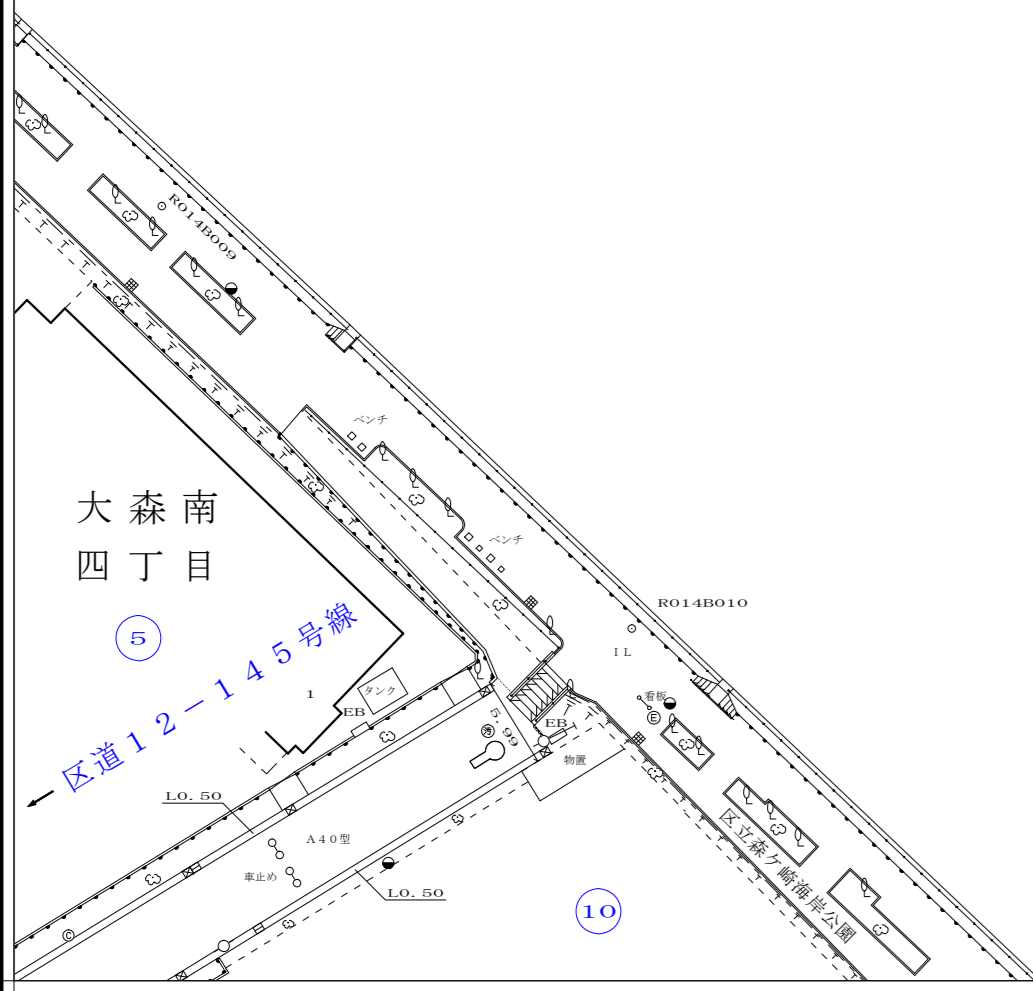

大 田

84

65	66	67
76	76	77
85	86	

道路台帳平面図

八十四号七十六番

令和元年十二月 調製 大同情報技術 株式会社

縮尺五百分之一