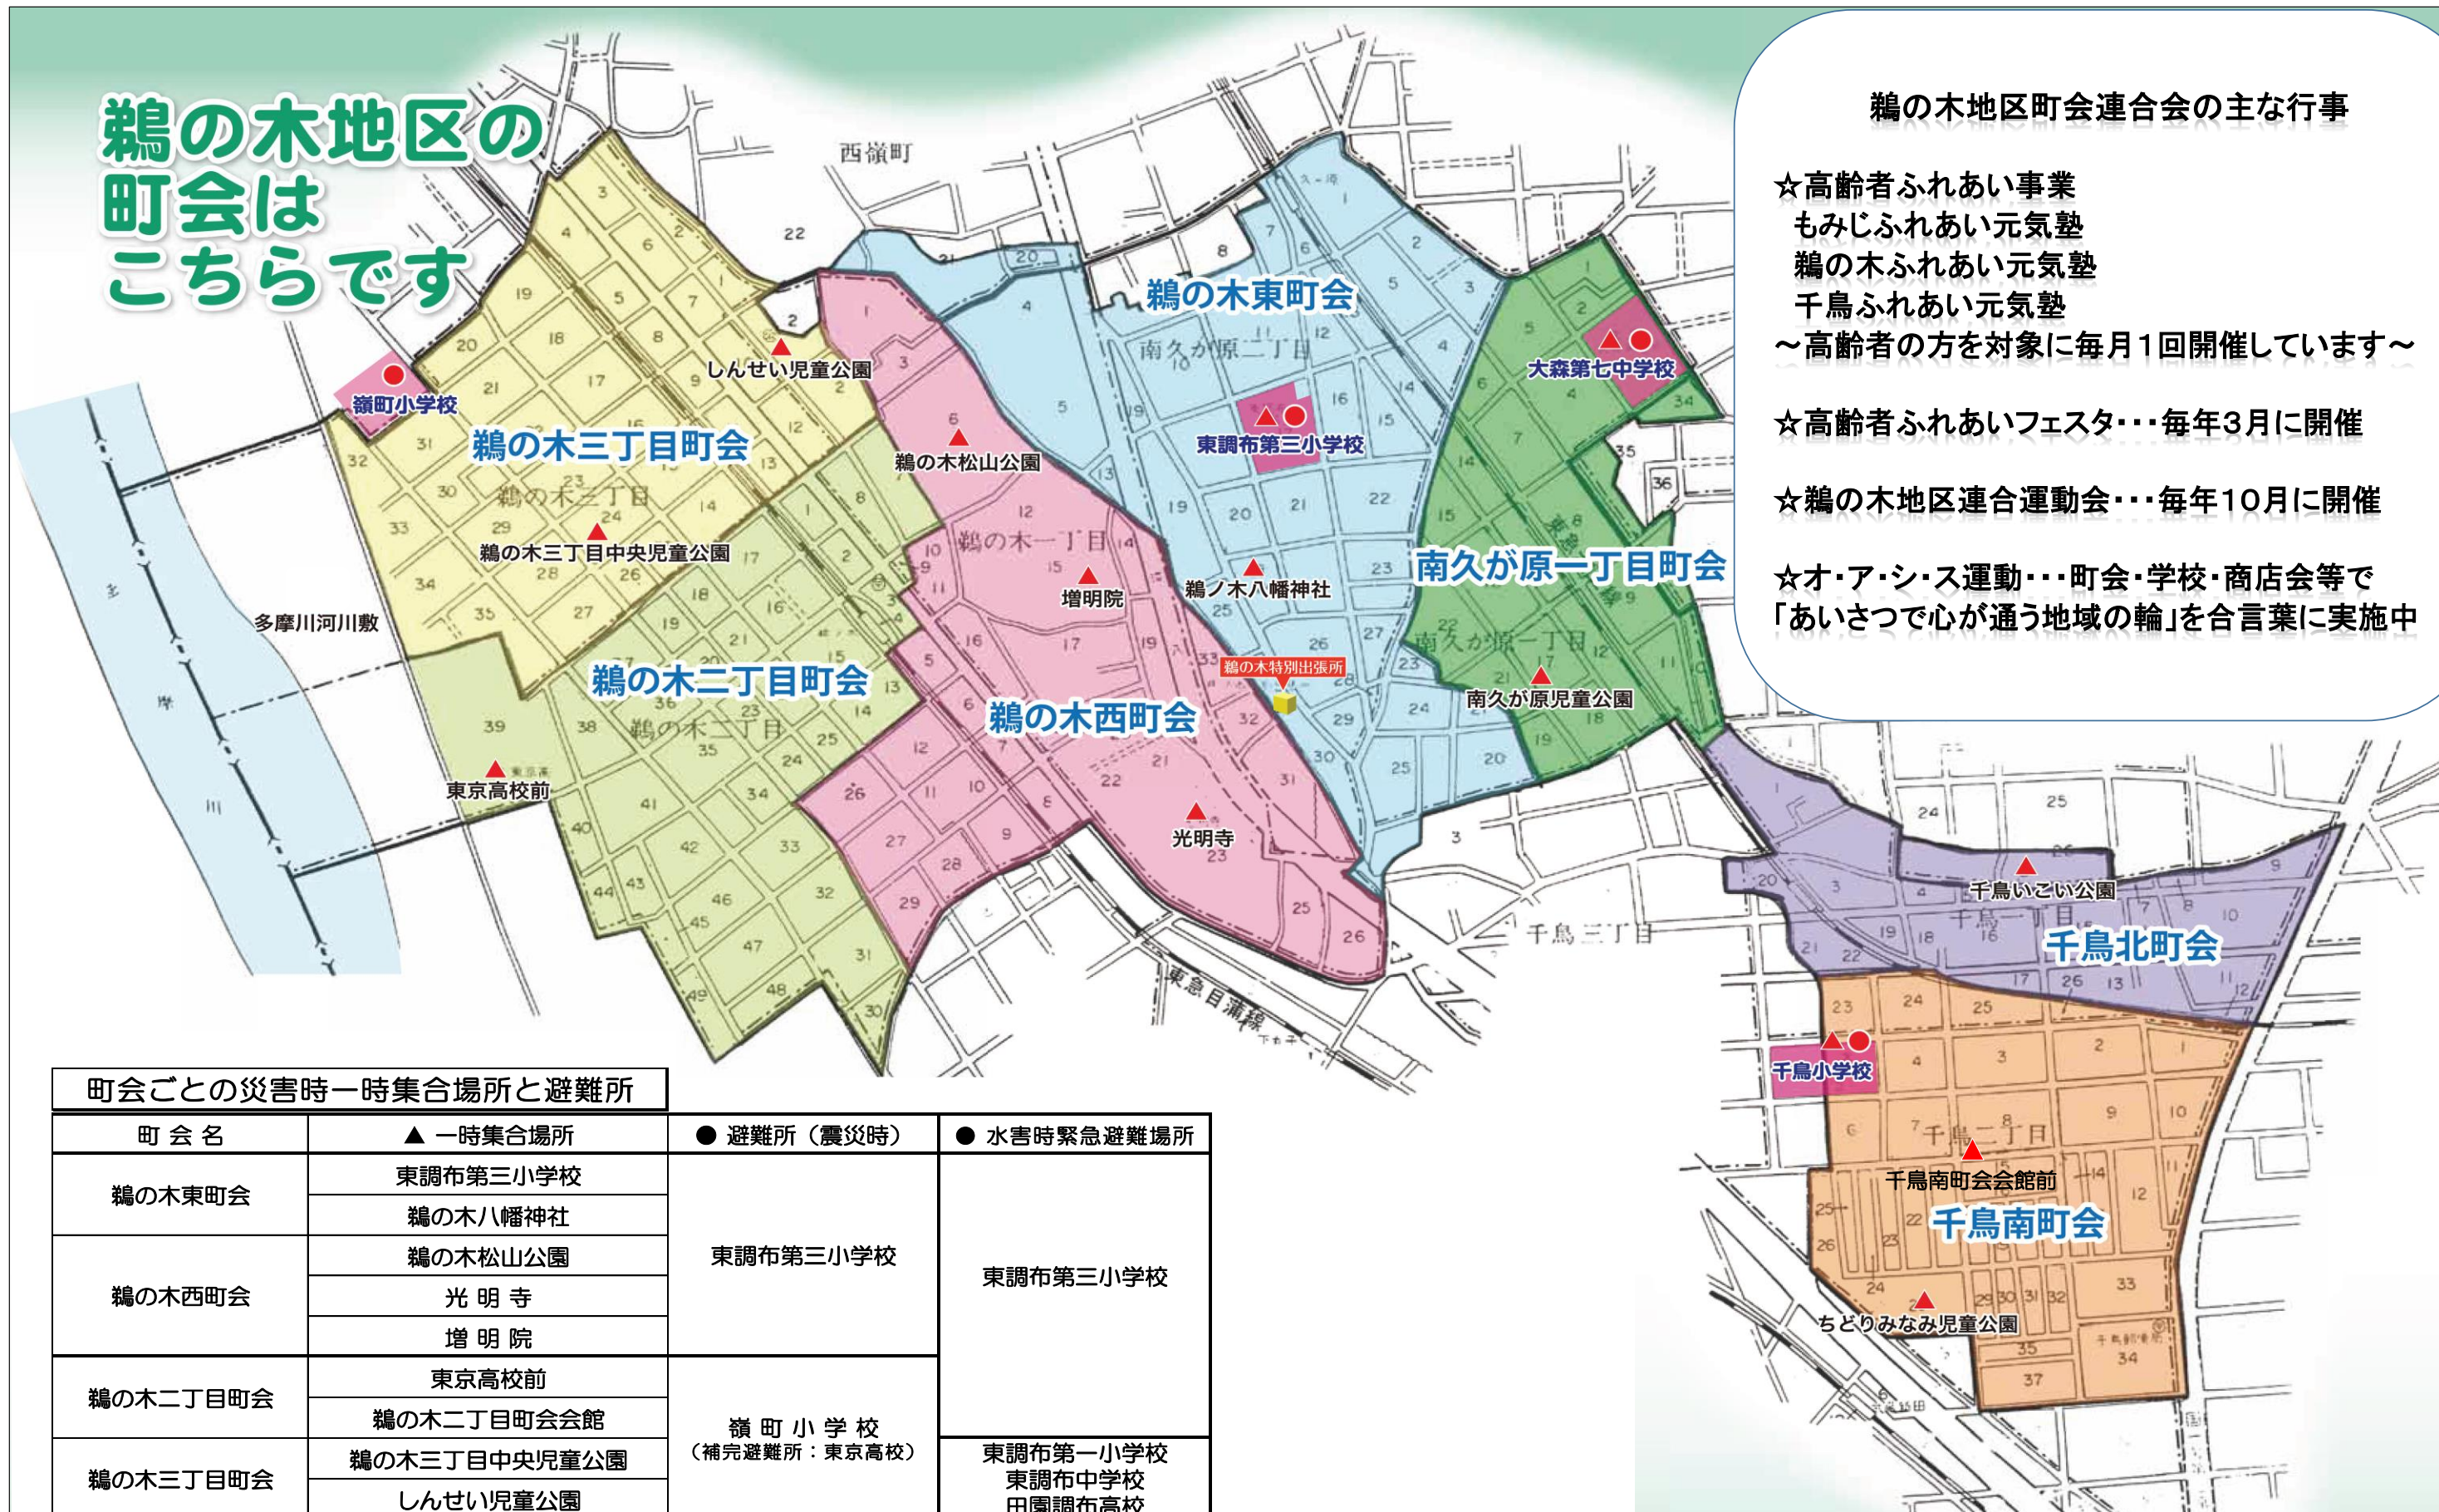

鶺の木地区の町会はこちらです

鶺の木地区町会連合会の主な行事

- ☆高齢者ふれあい事業
もみじふれあい元気塾
鶺の木ふれあい元気塾
千鳥ふれあい元気塾
～高齢者の方を対象に毎月1回開催しています～
- ☆高齢者ふれあいフェスタ・・・毎年3月に開催
- ☆鶺の木地区連合運動会・・・毎年10月に開催
- ☆オ・ア・シ・ス運動・・・町会・学校・商店会等で「あいさつで心が通う地域の輪」を合言葉に実施中

町会ごとの災害時一時集合場所と避難所

町会名	▲ 一時集合場所	● 避難所（震災時）	● 水害時緊急避難場所
鶺の木東町会	東調布第三小学校	東調布第三小学校	東調布第三小学校
	鶺の木八幡神社		
鶺の木西町会	鶺の木松山公園		
	光明寺		
鶺の木二丁目町会	増明院	嶺町小学校 (補完避難所：東京高校)	東調布第一小学校 東調布中学校 田園調布高校
	東京高校前		
鶺の木二丁目町会会館			
鶺の木三丁目町会	鶺の木三丁目中央児童公園	千鳥小学校	千鳥小学校
	しんせい児童公園		
千鳥南町会	千鳥小学校	千鳥小学校	千鳥小学校
	ちどりみなみ児童公園		
千鳥北町会	千鳥南町会会館前	大森第七中学校	大森第七中学校
	千鳥いこい公園		
南久が原一丁目町会	南久が原児童公園	大森第七中学校	大森第七中学校
	大森第七中学校		