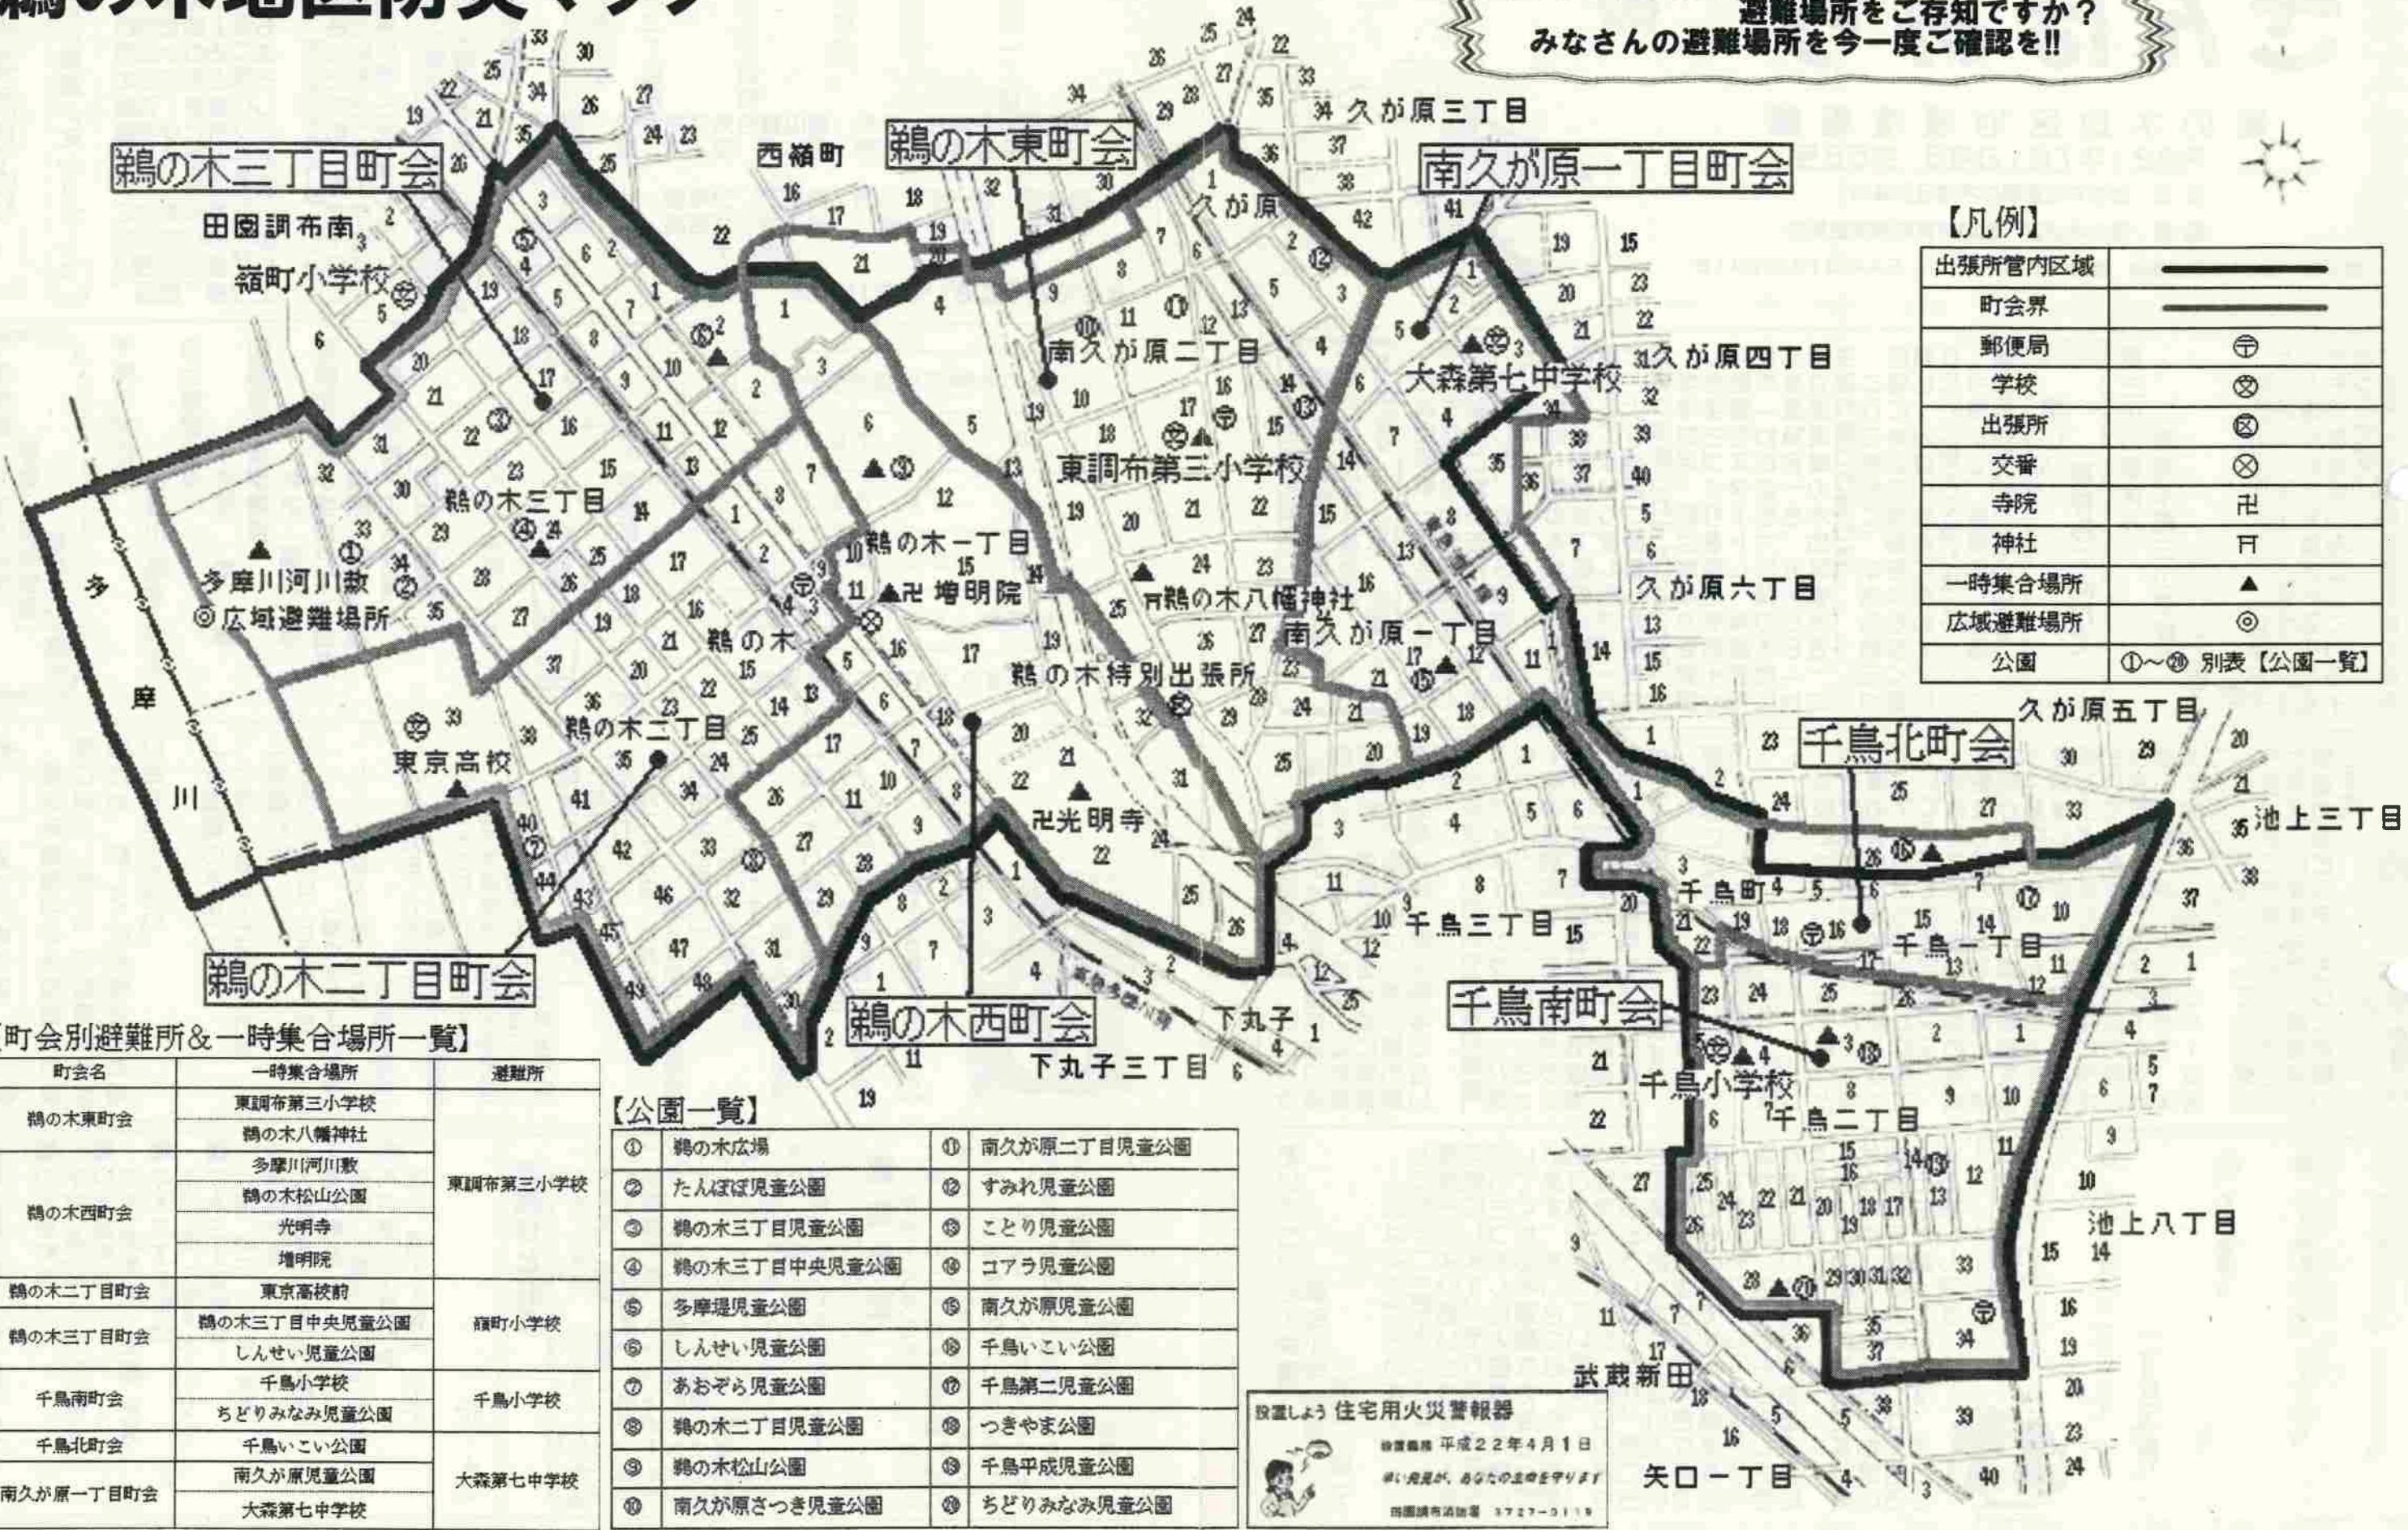

鶉の木地区防災マップ

みなさん災害が起こった時の
避難場所をご存知ですか?
みなさんの避難場所を今一度ご確認を!!

【凡例】

出張所管内区域	———
町会界	———
郵便局	⊕
学校	⊗
出張所	⊗
交番	⊗
寺院	卍
神社	卍
一時集合場所	▲
広域避難場所	◎
公園	①~⑳ 別表【公園一覧】

【町会別避難所&一時集合場所一覧】

町会名	一時集合場所	避難所
鶉の木東町会	東調布第三小学校	東調布第三小学校
	鶉の木八幡神社	
鶉の木西町会	多摩川河川敷	東調布第三小学校
	鶉の木松山公園	
	光明寺	
鶉の木二丁目町会	増明院	東調布第三小学校
	東京高校前	
鶉の木三丁目町会	鶉の木三丁目中央児童公園	藤町小学校
	しんせい児童公園	
千鳥南町会	千鳥小学校	千鳥小学校
	ちどりみなみ児童公園	
千鳥北町会	千鳥いこい公園	大森第七中学校
	南久が原児童公園	
南久が原一丁目町会	大森第七中学校	大森第七中学校

【公園一覧】

① 鶉の木広場	⑪ 南久が原二丁目児童公園
② たんぼぼ児童公園	⑫ すみれ児童公園
③ 鶉の木三丁目児童公園	⑬ こどり児童公園
④ 鶉の木三丁目中央児童公園	⑭ コアラ児童公園
⑤ 多摩堤児童公園	⑮ 南久が原児童公園
⑥ しんせい児童公園	⑯ 千鳥いこい公園
⑦ あおぞら児童公園	⑰ 千鳥第二児童公園
⑧ 鶉の木二丁目児童公園	⑱ つきやま公園
⑨ 鶉の木松山公園	⑲ 千鳥平成児童公園
⑩ 南久が原さつき児童公園	⑳ ちどりみなみ児童公園