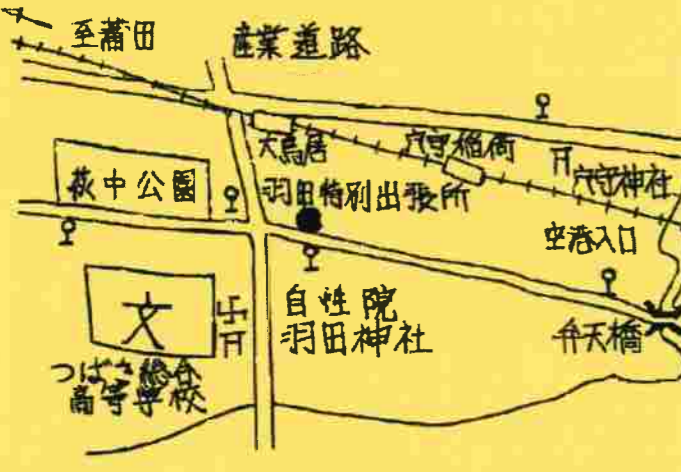

○つばさ総合高等学校
平成四年四月に開校し、普通科・進学科・総合科の3学科を設ける。また、本校は、新幹線沿線の交通の便が良く、また、自然豊かな環境にある。また、本校は、新幹線沿線の交通の便が良く、また、自然豊かな環境にある。

○つばさ総合高等学校
平成四年四月に開校し、普通科・進学科・総合科の3学科を設ける。また、本校は、新幹線沿線の交通の便が良く、また、自然豊かな環境にある。また、本校は、新幹線沿線の交通の便が良く、また、自然豊かな環境にある。

○つばさ総合高等学校
平成四年四月に開校し、普通科・進学科・総合科の3学科を設ける。また、本校は、新幹線沿線の交通の便が良く、また、自然豊かな環境にある。また、本校は、新幹線沿線の交通の便が良く、また、自然豊かな環境にある。

○つばさ総合高等学校
平成四年四月に開校し、普通科・進学科・総合科の3学科を設ける。また、本校は、新幹線沿線の交通の便が良く、また、自然豊かな環境にある。また、本校は、新幹線沿線の交通の便が良く、また、自然豊かな環境にある。

【つばさ総合高等学校所在地】
▼大田区本羽田三丁目一丁目五
▼京急空港線大鳥居駅下車徒歩約八分
▼JR蒲田駅東口からバス約四分

井原 倬夫
加茂 瑠美子

り青うしす町日新 し男みりれで士稚連て側橋私中 ともか長市的発に徳水 に幹八
千を少こたー会は聞近た女う七ま楽や園れいにがのにそしーけ二和とと命川が昔位線号わ
鳥し年とーはあ・頃。延シ月すし父・たまは架子のて部て年泉し徳じ家流は置道線が
北て健をとーりテは、ベオ三・く母保若し湧か供こ六流は造かかて川'康れ'江がて道てに第千鳥
町き全通元あーまし、○操日年ん連園お'がて頃公用て沿れ一水多府戸家いました。って六郷
会育し気りおせビ連 ○八がまもでの母現こいは園水い部ま四を摩の近臣の小。用水は、
伊藤 美勝
協力をあつた。りては、オ操日年ん連園お'がて頃公用て沿れ一水多府戸家いました。って六郷
協力をあつた。りては、オ操日年ん連園お'がて頃公用て沿れ一水多府戸家いました。って六郷
協力をあつた。りては、オ操日年ん連園お'がて頃公用て沿れ一水多府戸家いました。って六郷

☆散歩してみませんか 大田区内の都立高校周辺巡り その六 都立つばさ総合高等学校

三対でににり の主 ⑥いこ ⑤間 ④的ド ③気物 ②間はし豊伝 ①な手ば者て 二、
ア、話はも目私総痛張素考心れ緊携同大才地化車、ス持を現物が、一富エテいのの最、
ナ家・、心を達てみの晴えがに急帯土量トす旅は新幹線等乗り物がスピ
ケ庭挨拶を奪はのをみら方伝頼時電の生トメぐは道すれどころか目
1で搦間扱わ光物平にし・わりの話関産メーダシヨン、
トのを同いれのに気走い言らす連・わで、シヨン、
調挨拶士た易当はでっこの論なるに、が自ル少動化いされ人
査搦事に向、がる2うりだ自。、が由人利のいされ
から実しき特、一面。、が由人利のいされ
態た合に影面ー人、の自己温すが
いたこのだが、人の自己温すが
°たこ面けあ、心の温すが

- ① 大森第七中、東調布第三
  ☆大森第七中、東調布第三
- ② 大森第七中、東調布第三
  ☆大森第七中、東調布第三
- ③ 大森第七中、東調布第三
  ☆大森第七中、東調布第三
- ④ 大森第七中、東調布第三
  ☆大森第七中、東調布第三
- ⑤ 大森第七中、東調布第三
  ☆大森第七中、東調布第三

シンボルマーク
大森第七中学校
田中 綾夏 (3年A組)
片岡 瑠菜 (3年A組)

こころもこめこ
ありがとう

形安にがて 間るののす人お になが動 家を大の になが動 家を大の

形安にがて 間るののす人お になが動 家を大の になが動 家を大の
形安にがて 間るののす人お になが動 家を大の になが動 家を大の
形安にがて 間るののす人お になが動 家を大の になが動 家を大の
形安にがて 間るののす人お になが動 家を大の になが動 家を大の

俳句
風の日の 風の無患子
命日に ふと気付きたる 奏でをり
一日なる 命凍々しき 白樺木
召替えて 出かける宵や 酔芙蓉
さきがけて 檼の紅葉の 炎立つ
鶺鴒の木東町会
三好 理雪