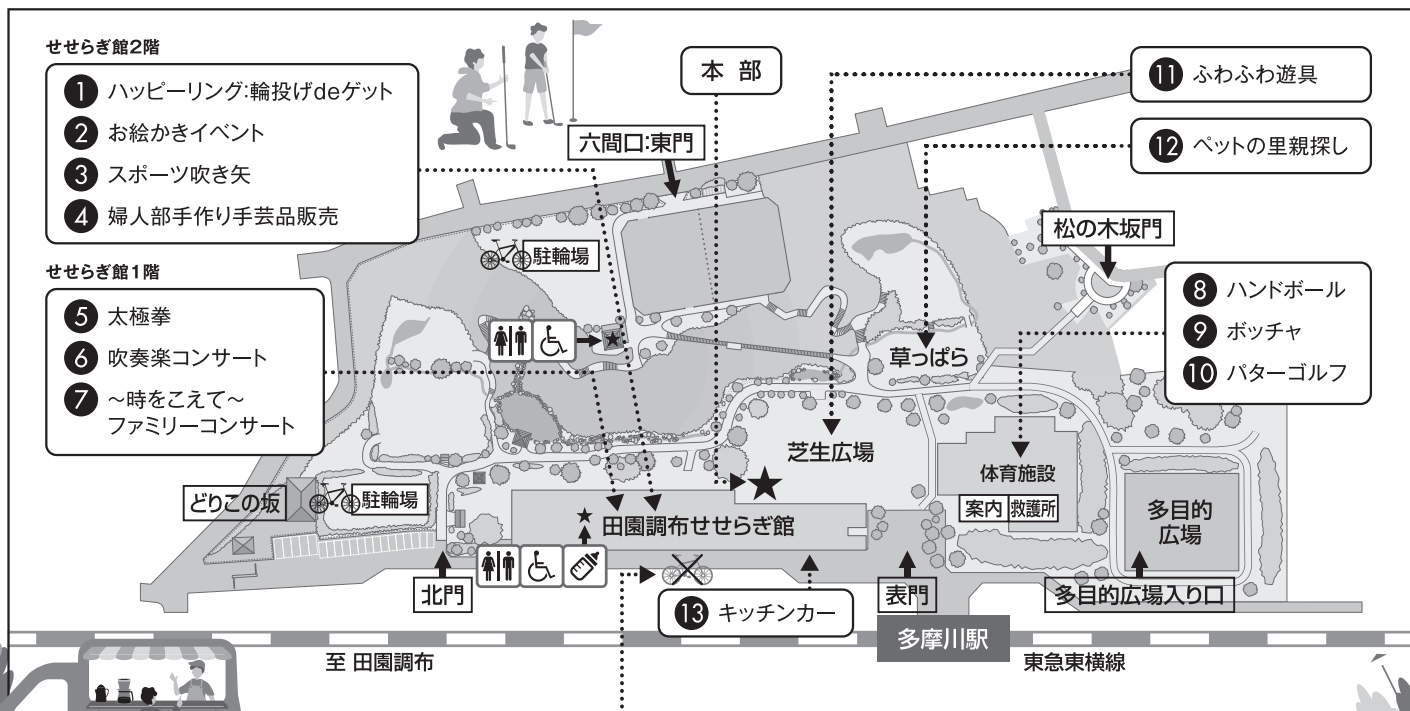

※駐輪場には限りがありますので、駐輪ができない場合があります。
 ※駐車場は資材搬入等のため運営側で使用するため、一般の方は使用できません。
 ※雨天の場合、中止となる企画もございます。

田園調布せせらぎ館ホームページ
<https://www.den-en-seseragi.jp/news/green-festa>
 グリーンフェスタ最新情報/

田園調布地区自治会連合会ホームページ
<https://sites.google.com/view/dennenn>

第17回

「令和6年度東京都地域の底力発展事業助成」対象事業

田園調布グリーンフェスタ

～体育施設完成祝い 心も体も健康に～

会場別スケジュール

		10:00	11:00	12:00	13:00	14:00	15:00
せせらぎ館	第一集会室		① ハッピーリング:輪投げdeゲット				
	第二集会室		② お絵かきイベント(※先着20名まで、小学校2年生以下対象)				
	第三集会室		③ スポーツ吹き矢				
	2F休憩スペース		④ 婦人部手作り手芸品販売				
	第一多目的室		⑤ 太極拳		⑥ 吹奏楽コンサート (田園調布中学校、 クラブ・プラス・クワイヤ)		⑦ ~時をこえて~ ファミリー コンサート
	体育施設A面	開会式	⑧ 球技イベント(ハンドボール)		⑨ ポッチャ		
	体育施設B面		⑩ バターゴルフ ※一般参加不可				
芝生広場(せせらぎ館前)		⑪ ふわふわ遊具(※1回 200円)					
草っぱら		⑫ ペットの里親探し(NPOアニマルレフュージ関西、チャリ♥ボラ)					
その他		⑬ キッチンカー					

会場MAP

※せせらぎ館体育施設で実施するイベントは上履きが必須になります。下足で入室することができませんので、ご注意ください。
※町会対抗のイベントについては、事前に自治会町会から選出された選手以外は参加できません。※各企画の実施時間については、裏面をご覧ください。